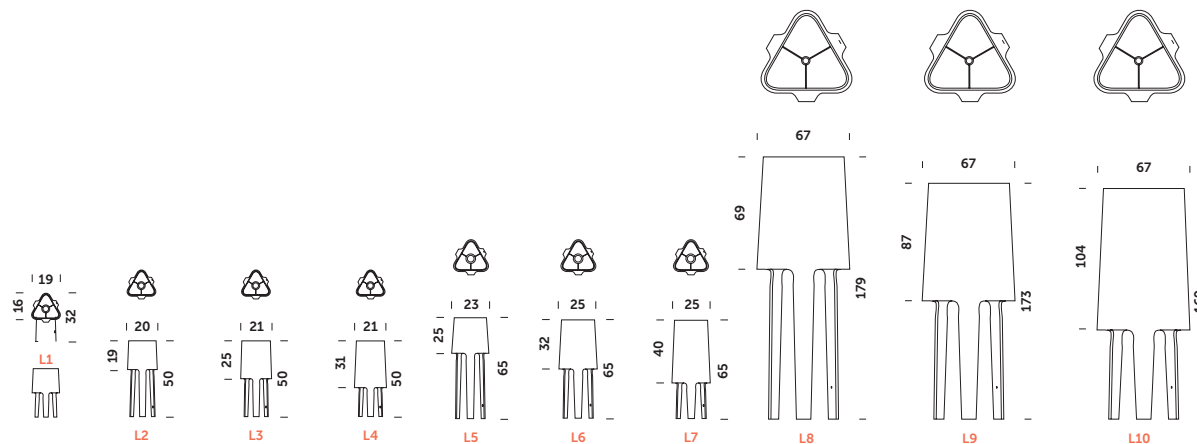

## ADDITIONAL INFORMATION:

Genotyp is available in HI-MACS – S302 Lucent Opal colour

Description	Dimensions	Socket	Lamp power	Weight	Packaging size
L1	32 x 19 cm	E14	9/40 W	2 kg	22 x 22 x 52 cm
L2	50 x 20 cm	E14	9/40 W	2 kg	25 x 25 x 54 cm
L3	50 x 21 cm	E14	12/60 W	2 kg	25 x 25 x 54 cm
L4	50 x 21 cm	E14	12/60 W	2.5 kg	25 x 25 x 67 cm
L5	65 x 23 cm	E27	12/60 W	3 kg	29 x 29 x 69 cm
L6	65 x 25 cm	E27	12/60 W	4 kg	29 x 29 x 69 cm
L7	65 x 25 cm	E27	12/60 W	4 kg	29 x 29 x 69 cm
L8	179 x 67 cm	E27	35/150 W	50 kg	80 x 80 x 195 cm
L9	173 x 67 cm	E27	35/150 W	50 kg	80 x 80 x 195 cm
L10	169 x 67 cm	E27	35/150 W	50 kg	80 x 80 x 195 cm

## Cable length:

L1, L2, L3, L4, L5, L6, L7 lamp types – 2 metres

L8, L9, L10 lamp types – 3 metres

**Cable colours:** cable braids are available in the following colours (NCS):

Comforty przedstawia w swojej ofercie podstawową listę towarów, jednocześnie zastrzega sobie prawo do czasowego ograniczenia dostępności lub wycofania poszczególnych produktów z oferty bez podania przyczyny, zmiany cen lub dodania nowych produktów i zmiany parametrów technicznych towarów już zamieszczonych w ofercie. Cennik nie stanowi oferty handlowej w rozumieniu art. 66 § 1 Kodeksu Cywilnego. Ceny towarów znajdujących się w ofercie są podane w złotych polskich i zawierają podatek VAT. EXW - Nowe Skalmierzyce, Polska/Poland