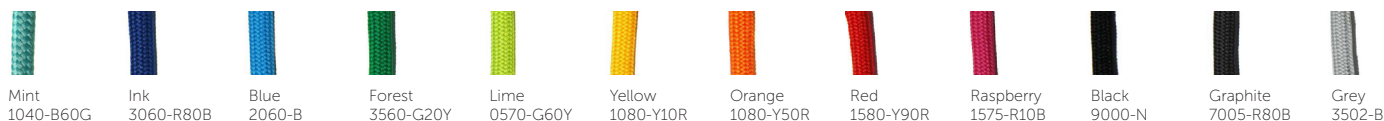

## ADDITIONAL INFORMATION:

Genotyp is available in HI-MACS – S302 Lucent Opal colour

Description	Dimensions	Socket	Lamp power	Weight	Packaging size
L1	32 x 19 cm	E14	9/40 W	2 kg	22 x 22 x 52 cm
L2	50 x 20 cm	E14	9/40 W	2 kg	25 x 25 x 54 cm
L3	50 x 21 cm	E14	12/60 W	2 kg	25 x 25 x 54 cm
L4	50 x 21 cm	E14	12/60 W	2.5 kg	25 x 25 x 67 cm
L5	65 x 23 cm	E27	12/60 W	3 kg	29 x 29 x 69 cm
L6	65 x 25 cm	E27	12/60 W	4 kg	29 x 29 x 69 cm
L7	65 x 25 cm	E27	12/60 W	4 kg	29 x 29 x 69 cm
L8	179 x 67 cm	E27	35/150 W	50 kg	80 x 80 x 195 cm
L9	173 x 67 cm	E27	35/150 W	50 kg	80 x 80 x 195 cm
L10	169 x 67 cm	E27	35/150 W	50 kg	80 x 80 x 195 cm

## Packaging:

L1, L2, L3, L4, L5, L6, L7 lamp types are delivered in cardboard boxes

L8, L9, L10 lamp types are delivered in wooden crates with a total weight of 70 kg

## Cable length:

L1, L2, L3, L4, L5, L6, L7 lamp types – 2 metres

L8, L9, L10 lamp types – 3 metres

**Cable colours:** cable braids are available in the following colours (NCS):

Comforty przedstawia w swojej ofercie podstawową listę towarów, jednocześnie zastrzega sobie prawo do czasowego ograniczenia dostępności lub wycofania poszczególnych produktów z oferty bez podania przyczyny, zmiany cen lub dodania nowych produktów i zmiany parametrów technicznych towarów już zamieszczonych w ofercie. Cennik nie stanowi oferty handlowej w rozumieniu art. 66 § 1 Kodeksu Cywilnego. Ceny towarów znajdujących się w ofercie są podane w złotych polskich i zawierają podatek VAT. EXW - Nowe Skalmierzyce, Polska/Poland