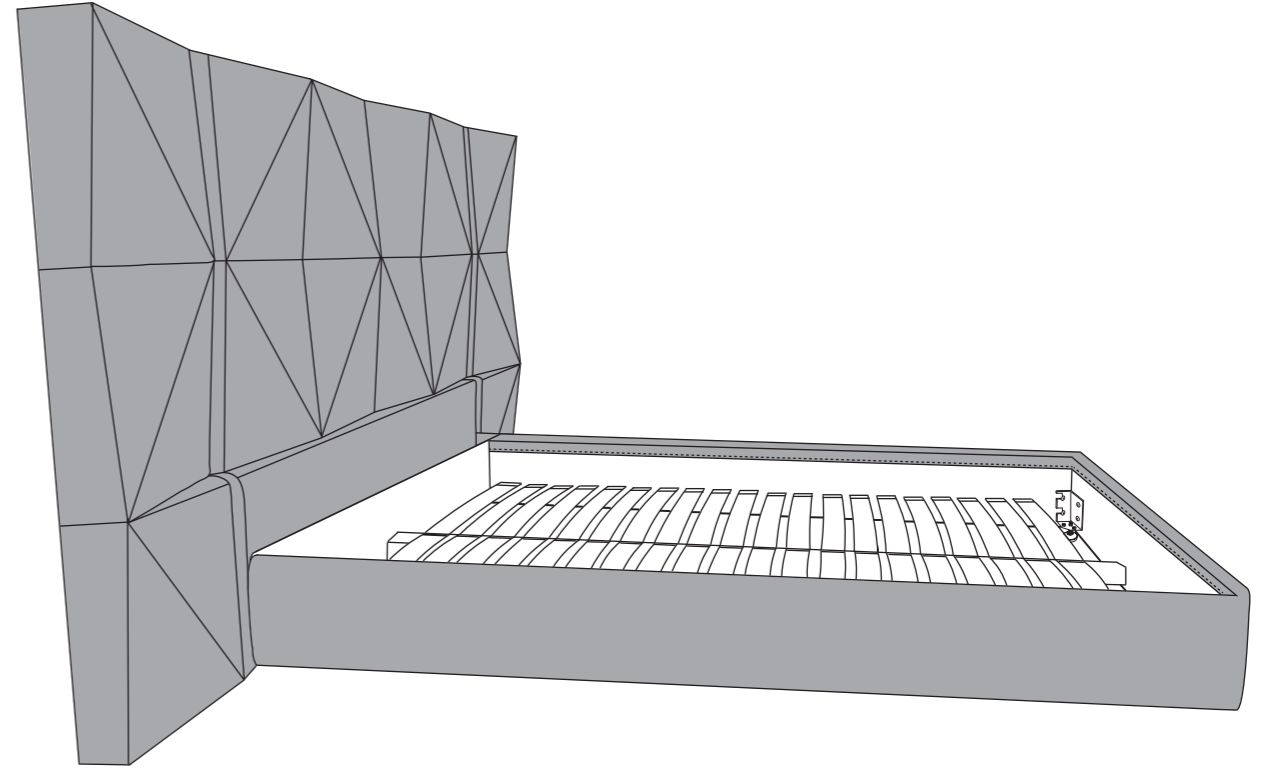

# FLOE

**2x**  
BLACHA ŁÓŻKA  
W-180-105-Z01

**2x**  
BLACHA ŁÓŻKA  
W-180-105-Z02

**16x**  
WKREŃ WS M8x25

**20x**  
ZACZEP LISTWY SCROLL

**40x**  
LISTWA  
SPRĘŻYNUJĄCA

**1x**  
PODPORA  
W167-LL-B01

**1x**  
STOPKA  
19.0001.030100040

**1x**  
SUPPORT LEG  
W167-LS-B01

**1x**  
STOPKA  
19.0001.030100016

**4x**  
NOGA CHROM  
SR 1574  
465346

**1x**  
100092

**1x**  
108490

7

1

2