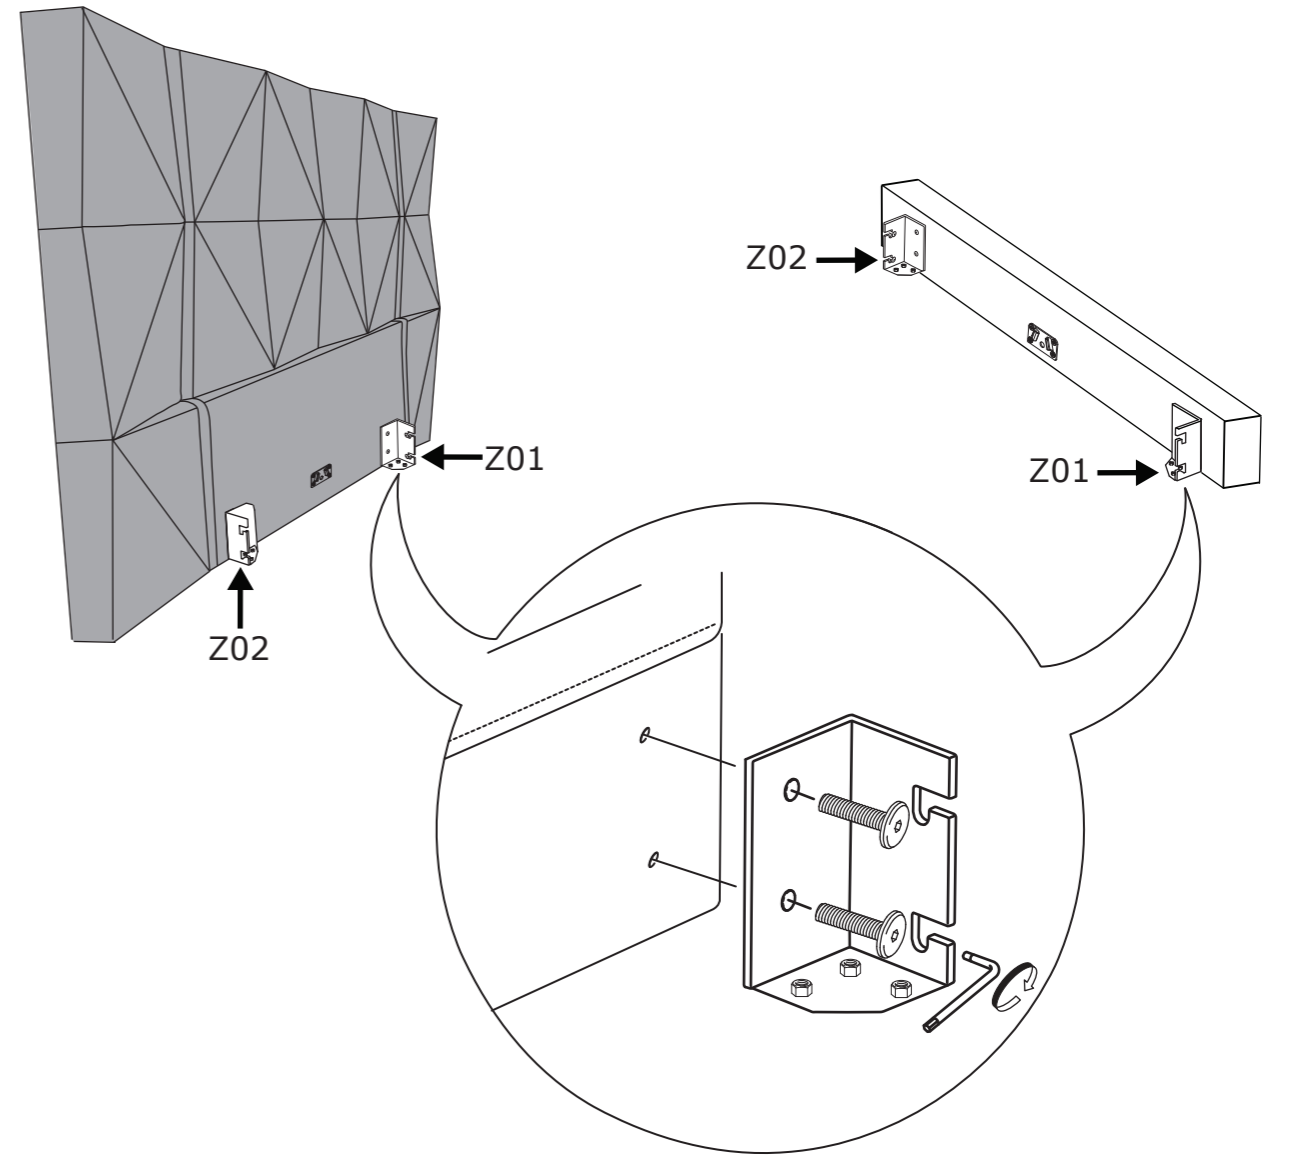

# FLOE

**2x**  
BLACHA ŁÓŻKA  
W-180-105-Z01

**2x**  
BLACHA ŁÓŻKA  
W-180-105-Z02

**16x**  
WKREŃ WS M8x25

**20x**  
ZACZEP LISTWY SCROLL

**40x**  
LISTWA  
SPRĘŻYNUJĄCA

**1x**  
PODPORA  
W167-LL-B01

**1x**  
STOPKA  
19.0001.030100040

**1x**  
SUPPORT LEG  
W167-LS-B01

**1x**  
STOPKA  
19.0001.030100016

**4x**  
NOGA CHROM  
SR 1574  
465346

**1x**  
100092

**1x**  
108490

7

1

2