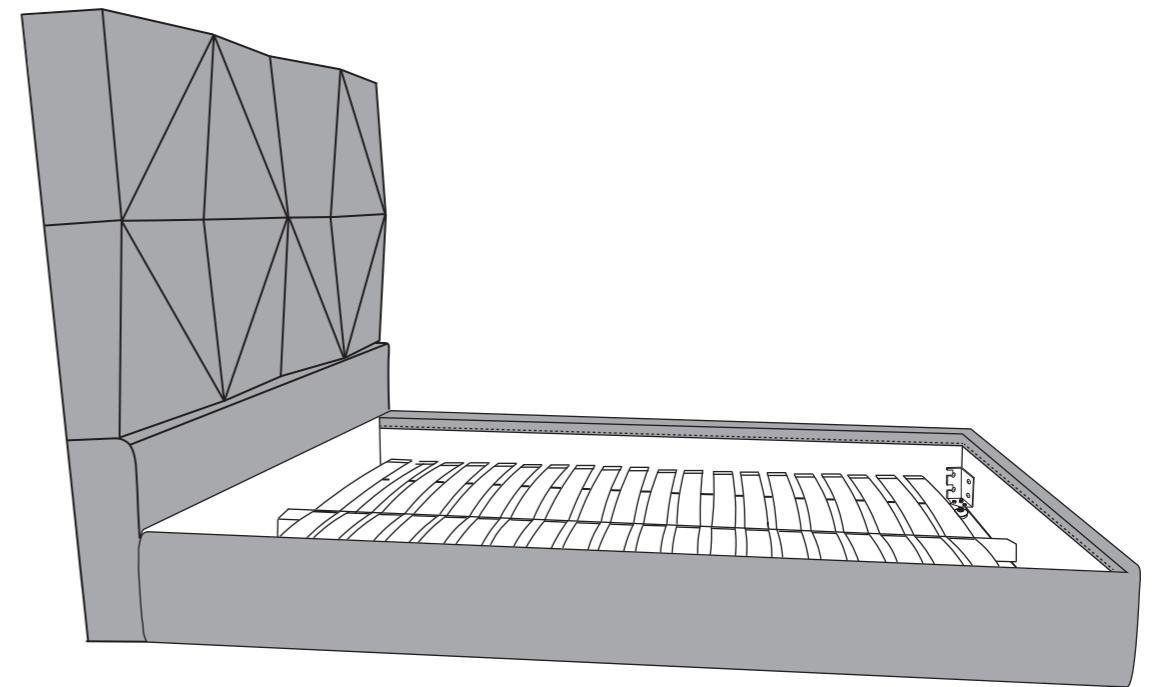

# FLOE

**2x**  
BLACHA ŁÓŻKA  
W-180-105-Z01

**2x**  
BLACHA ŁÓŻKA  
W-180-105-Z02

**16x**  
WKREŃ WS M8x25

**20x**  
ZACZEP LISTWY SCROLL

**40x**  
LISTWA  
SPRĘŻYNUJĄCA

**1x**  
PODPORA  
W167-LL-B01

**1x**  
STOPKA  
19.0001.030100040

**1x**  
SUPPORT LEG  
W167-LS-B01

**1x**  
STOPKA  
19.0001.030100016

**4x**  
NOGA CHROM  
SR 1574  
465346

**1x**  
100092

**1x**  
108490

7

1

2