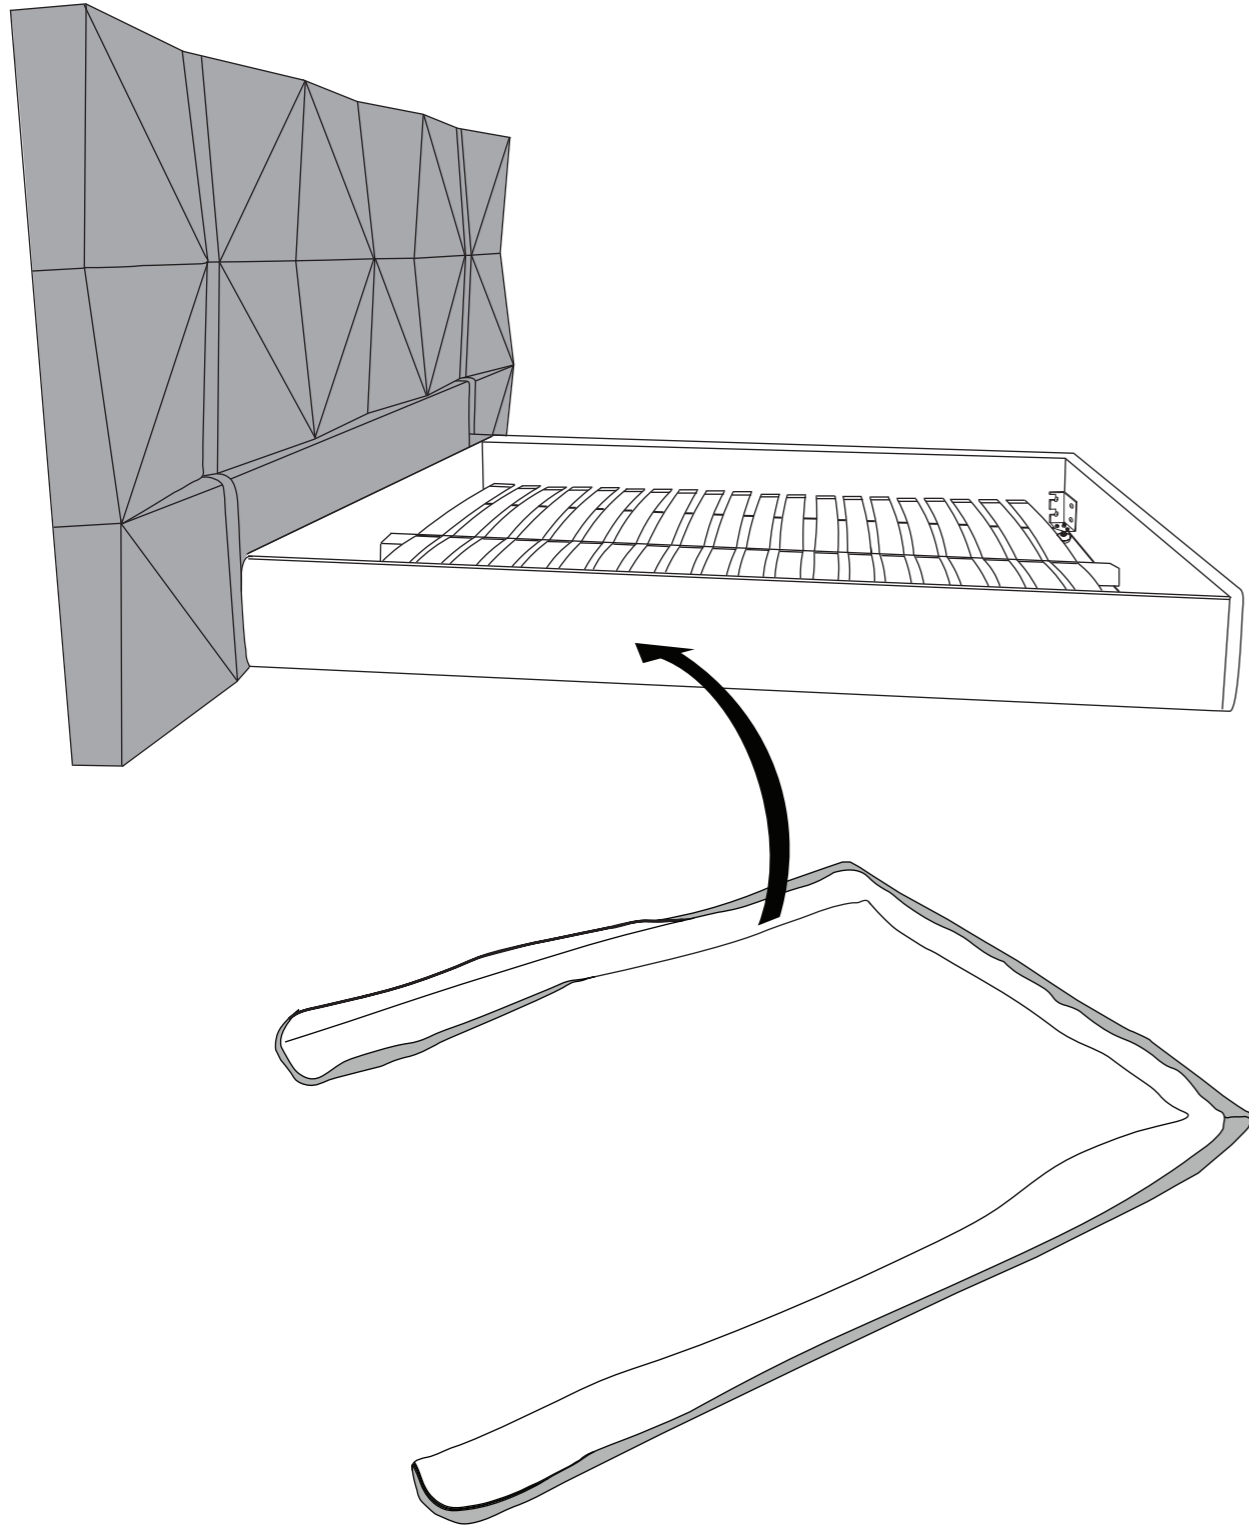

# FLOE

**2x**  
BLACHA ŁÓŻKA  
W-180-105-Z01

**2x**  
BLACHA ŁÓŻKA  
W-180-105-Z02

**16x**  
WKREŃ WS M8x25

**20x**  
ZACZEP LISTWY SCROLL

**40x**  
LISTWA  
SPRĘŻYNUJĄCA

**1x**  
PODPORA  
W167-LL-B01

**1x**  
STOPKA  
19.0001.030100040

**1x**  
SUPPORT LEG  
W167-LS-B01

**1x**  
STOPKA  
19.0001.030100016

**4x**  
NOGA CHROM  
SR 1574  
465346

**1x**  
100092

**1x**  
108490

7

1

2