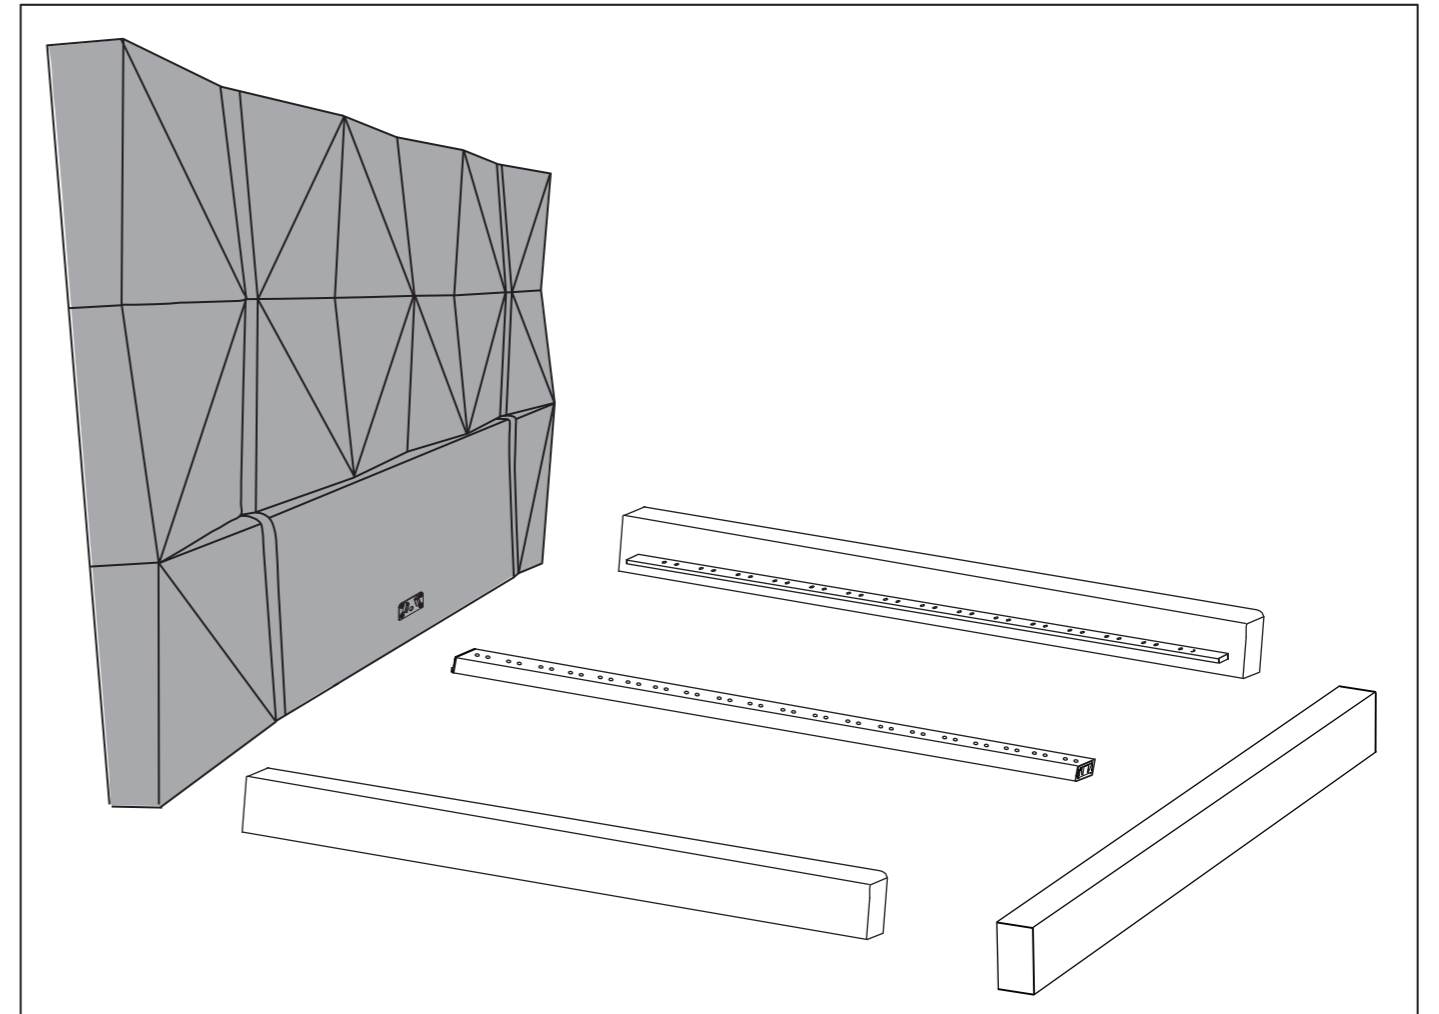

# FLOE

**2x**  
BLACHA ŁÓŻKA  
W-180-105-Z01

**2x**  
BLACHA ŁÓŻKA  
W-180-105-Z02

**16x**  
WKREŃ WS M8x25

**20x**  
ZACZEP LISTWY SCROLL

**40x**  
LISTWA  
SPRĘŻYNUJĄCA

**1x**  
PODPORA  
W167-LL-B01

**1x**  
STOPKA  
19.0001.030100040

**1x**  
SUPPORT LEG  
W167-LS-B01

**1x**  
STOPKA  
19.0001.030100016

**4x**  
NOGA CHROM  
SR 1574  
465346

**1x**  
100092

**1x**  
108490

7

1

2