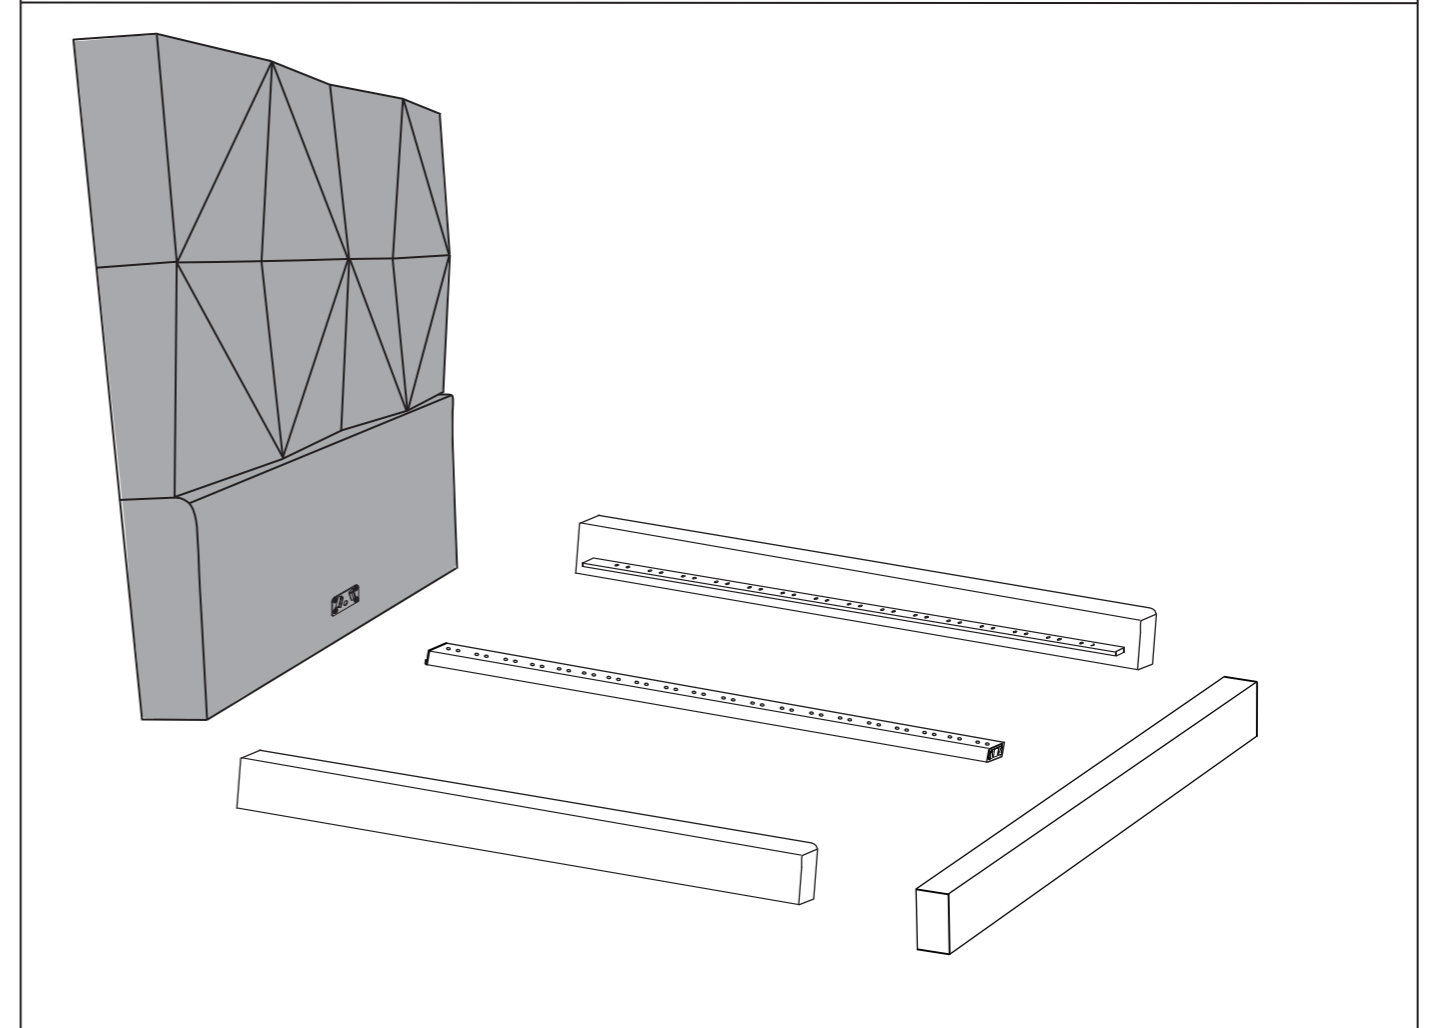

# FLOE

**2x**  
BLACHA ŁÓŻKA  
W-180-105-Z01

**2x**  
BLACHA ŁÓŻKA  
W-180-105-Z02

**16x**  
WKREŃ WS M8x25

**20x**  
ZACZEP LISTWY SCROLL

**40x**  
LISTWA  
SPRĘŻYNUJĄCA

**1x**  
PODPORA  
W167-LL-B01

**1x**  
STOPKA  
19.0001.030100040

**1x**  
SUPPORT LEG  
W167-LS-B01

**1x**  
STOPKA  
19.0001.030100016

**4x**  
NOGA CHROM  
SR 1574  
465346

**1x**  
100092

**1x**  
108490

7

1

2