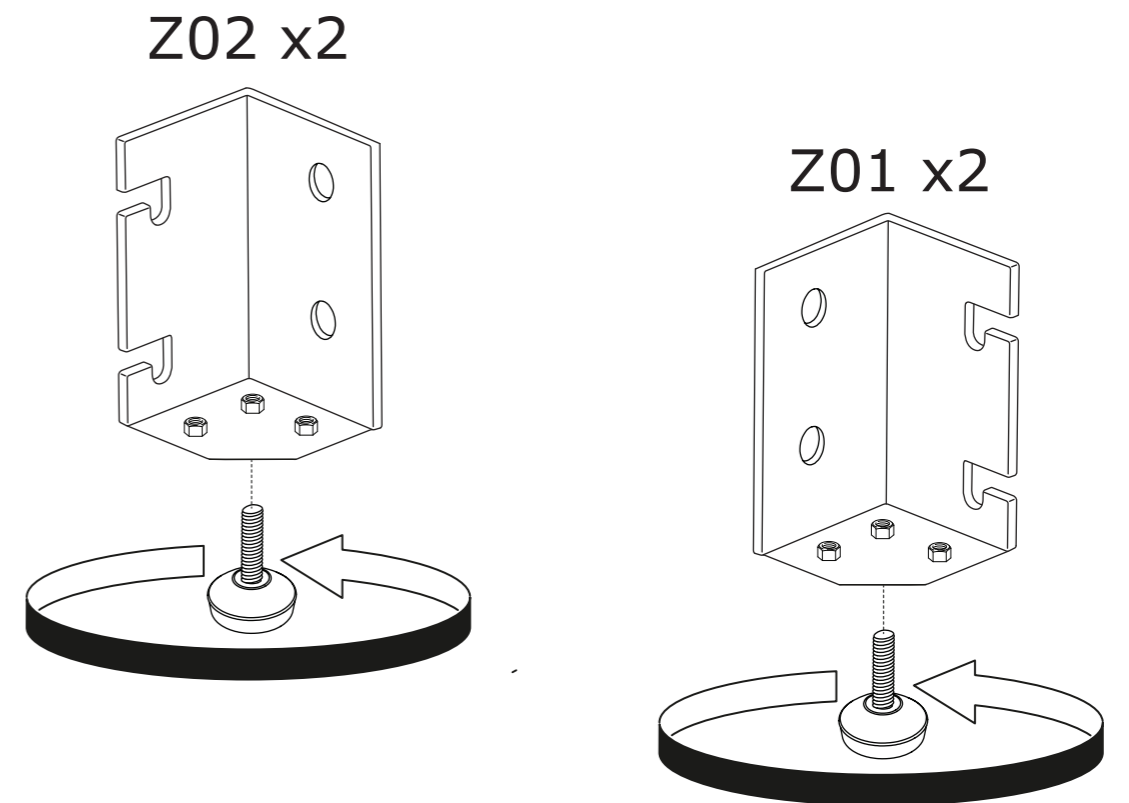

# FLOE

**2x**  
BLACHA ŁÓŻKA  
W-180-105-Z01

**2x**  
BLACHA ŁÓŻKA  
W-180-105-Z02

**16x**  
WKREŃ WS M8x25

**20x**  
ZACZEP LISTWY SCROLL

**40x**  
LISTWA  
SPRĘŻYNUJĄCA

**1x**  
PODPORA  
W167-LL-B01

**1x**  
STOPKA  
19.0001.030100040

**1x**  
SUPPORT LEG  
W167-LS-B01

**1x**  
STOPKA  
19.0001.030100016

**4x**  
NOGA CHROM  
SR 1574  
465346

**1x**  
100092

**1x**  
108490

7

1

2