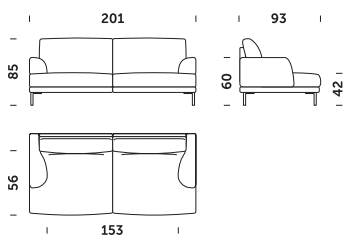

Footstool – module DD1 – deep version

CLASSIC – COMPACT VERSION

Sofa 2 – module AC – compact version