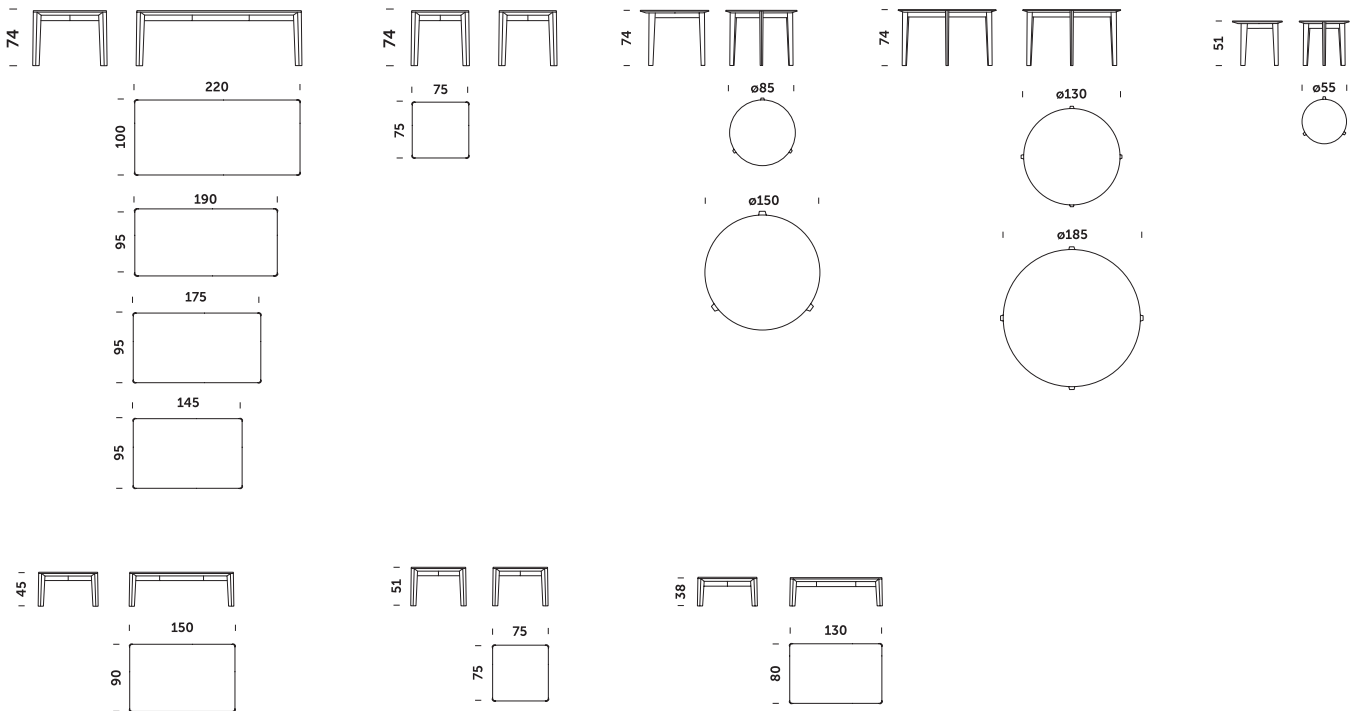

**Blat:** płyta stolarska, lakierowana i fornirowana okleiną naturalną z dębu prostostoistego, w kolorach z kolekcji fornirow Comforty

\*dostępna wersja w wysokim połysku. dopłata 30% do ceny podstawowej

Opis	Wymiary (cm)
Prostokątny	220 x 100 x 74h
Prostokątny	190 x 95 x 74h
Prostokątny	175 x 95 x 74h
Prostokątny	145 x 95 x 74h
Kwadratowy	75 x 75 x 74h
Okrągły	ø 55 x 51h
Okrągły	ø 85 x 74h
Okrągły	ø 130 x 74h
Okrągły	ø 150 x 74h
Okrągły	ø 185 x 74h
Ława	75 x 75 x 51h
Ława	130 x 80 x 38h
Ława	150 x 90 x 45h