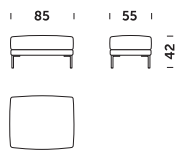

Classic lounge version

Modul DD