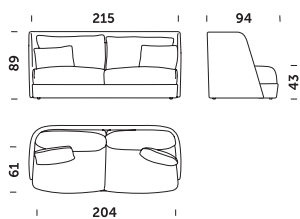

Sofa 2.5 oparcie średnie