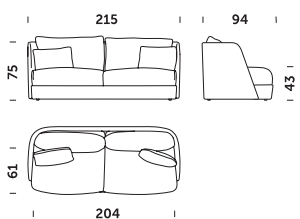

Sofa 2.5 oparcie niskie