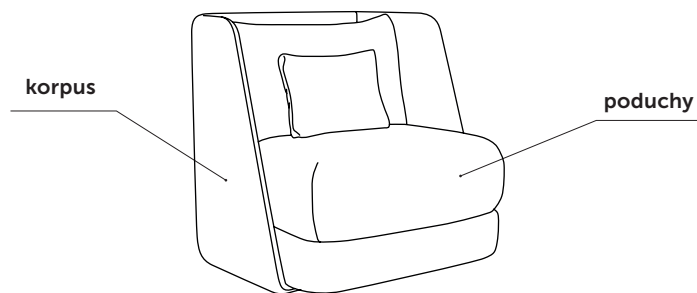

Dostępne wykończenia i tkaniny znajdziesz na stronie www.comforty.pl/probnik, w salonach Comforty oraz u autoryzowanych przedstawicieli.

Dodatkowe opcje

Dodatkowe poduszki

Wymiary

28 x 28 cm

Łączenie tkanin Mellow: