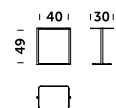

### Podstawa

Stal półmat, lakierowana proszkowo, standardowo 20 kolorów z próbnika RAL

Stal półmat, lakierowana proszkowo: miedź, pertowy mosiądz, rdza

Stal lakierowana proszkowo, wykończenie w strukturze piasku: Sahara Night 520, Sahara Black 501, Sahara Grey 502, Sahara Blue 504, Sahara Silver 507, Sahara Mirage 509, Sahara Shade 522, Sahara Białe

stolik	rozmiar (cm)
Anvil pomocniczy, 1N	26 x 32 x 49h

stolik	rozmiar (cm)
Anvil pomocniczy, eliptyczny 2N	30 x 50 x 49h

stolik	rozmiar (cm)
Anvil pomocniczy, prostokątny, symetryczny, 2N	30 x 40 x 49h

stolik	rozmiar (cm)
Anvil pomocniczy, prostokątny, asymetryczny 2N	30 x 40 x 48h