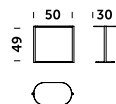

stolik	rozmiar (cm)
Anvil pomocniczy, 1N	26 x 32 x 49h

stolik	rozmiar (cm)
Anvil pomocniczy, eliptyczny 2N	30 x 50 x 49h

stolik	rozmiar (cm)
Anvil pomocniczy, prostokątny, symetryczny, 2N	30 x 40 x 49h

stolik	rozmiar (cm)
Anvil pomocniczy, prostokątny, asymetryczny 2N	30 x 40 x 48h