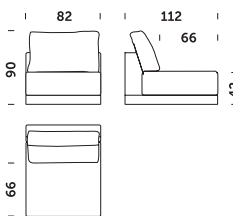

Additional option

Selected configurations of Badu modules:

Armrest 40 + M110 + M110 + R + M110 + M110 + Armrest 40

Armrest 40 + M110 + M110 + Footstool 110 x 110 + M110 + M110 + Armrest 40

Armrest 20 + M110 + M110 + R + M110

Module 110 high

module lounge

module regular

Module 110 low

module lounge

module regular

Module 100 high

module lounge

module regular

Module 100 low

module lounge

module regular

Module 90 high

module lounge

module regular

Module 90 low

module lounge

module regular

Module 80 high

module lounge

module regular

Module 80 low

module lounge

module regular