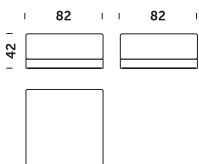

Module 60 high

module lounge

module regular

Module 60 low

module lounge

module regular

Corner module high

module lounge

module regular

Corner module low

module lounge

module regular

Footstool 110 x 110

Footstool 100 x 100

Footstool 90 x 90

Footstool 80 x 80