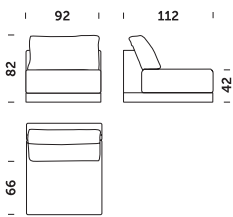

Additional option

Selected configurations of Badu modules:

Armrest 40 + M110 + M110 + R + M110 + M110 + Armrest 40

Armrest 40 + M110 + M110 + Footstool 110 x 110 + M110 + M110 + Armrest 40

Armrest 20 + M110 + M110 + R + M110

Module 110 high

module lounge

module regular

Module 110 low

module lounge

module regular

Module 100 high

module lounge

module regular

Module 100 low

module lounge

module regular

Module 90 high

module lounge

module regular

Module 90 low

module lounge

module regular

Module 80 high

module lounge

module regular

Module 80 low

module lounge

module regular