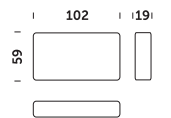

Footstool 1/4: 110 x 110

Footstool 1/4: 100 x 100

Armrest 40 cm L/R

module lounge

module regular

Armrest 30 cm L/R

module lounge

module regular

Armrest 20 cm L/R

module lounge

module regular