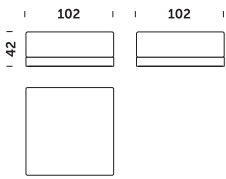

Module 60 high

module lounge

module regular

Module 60 low

module lounge

module regular

Corner module high

module lounge

module regular

Corner module low

module lounge

module regular

Footstool 110 x 110

Footstool 100 x 100

Footstool 90 x 90

Footstool 80 x 80