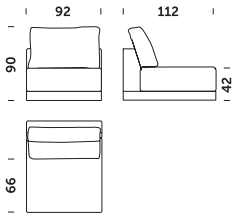

Additional option

Selected configurations of Badu modules:

Armrest 40 + M110 + M110 + R + M110 + M110 + Armrest 40

Armrest 40 + M110 + M110 + Footstool 110 x 110 + M110 + M110 + Armrest 40

Armrest 20 + M110 + M110 + R + M110

Module 110 high

module lounge

module regular

Module 110 low

module lounge

module regular

Module 100 high

module lounge

module regular

Module 100 low

module lounge

module regular

Module 90 high

module lounge

module regular

Module 90 low

module lounge

module regular

Module 80 high

module lounge

module regular

Module 80 low

module lounge

module regular