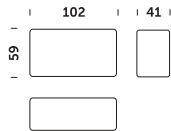

Footstool 1/4: 110 x 110

Footstool 1/4: 100 x 100

Armrest 40 cm L/R

module lounge

module regular

Armrest 30 cm L/R

module lounge

module regular