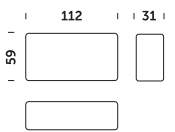

module regular

Corner module low

module lounge

module regular

Footstool 110 x 110

Footstool 100 x 100

Footstool 90 x 90

Footstool 80 x 80

Footstool 1/4: 110 x 110

Footstool 1/4: 100 x 100

Armrest 40 cm L/R

module lounge

module regular

Armrest 30 cm L/R

module lounge

module regular