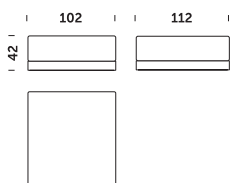

Footstool 110 x 100