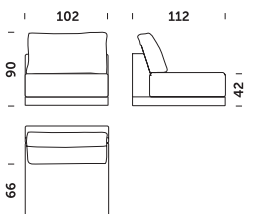

Additional option

Selected configurations of Badu modules:

Armrest 40 + M110 + M110 + R + M110 + M110 + Armrest 40

Armrest 40 + M110 + M110 + Footstool 110 x 110 + M110 + M110 + Armrest 40

Armrest 20 + M110 + M110 + R + M110

Module 110 high

module lounge

module regular

Module 110 low

module lounge

module regular

Module 100 high

module lounge

module regular

Module 100 low

module lounge

module regular

Module 90 high

module lounge

module regular

Module 90 low