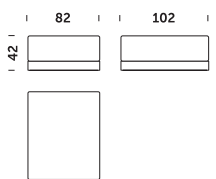

module regular

Corner module low

module lounge

module regular

Footstool 110 x 110

Footstool 100 x 100

Footstool 90 x 90

Footstool 80 x 80

Footstool 60 x 60

Footstool 110 x 100

Footstool 110 x 90

Footstool 100 x 90

Footstool 110 x 80

Footstool 100 x 80

Footstool 110 x 60

Footstool 100 x 60