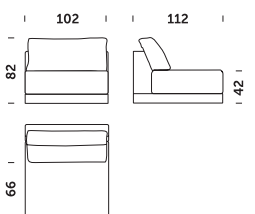

Additional option

Selected configurations of Badu modules:

Armrest 40 + M110 + M110 + R + M110 + M110 + Armrest 40

Armrest 40 + M110 + M110 + Footstool 110 x 110 + M110 + M110 + Armrest 40

Armrest 20 + M110 + M110 + R + M110

Module 110 high

module lounge

module regular

Module 110 low

module lounge

module regular

Module 100 high

module lounge

module regular

Module 100 low

module lounge

module regular

Module 90 high

module lounge

module regular

Module 90 low