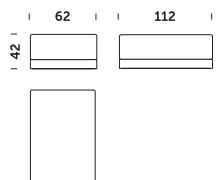

module regular

Corner module low

module lounge

module regular

Footstool 110 x 110

Footstool 100 x 100

Footstool 90 x 90

Footstool 80 x 80

Footstool 60 x 60

Footstool 110 x 100

Footstool 110 x 90

Footstool 100 x 90

Footstool 110 x 80

Footstool 100 x 80

Footstool 110 x 60

Footstool 100 x 60

Footstool 1/4: 110 x 110

Footstool 1/4: 100 x 100

Armrest 40 cm L/R

module lounge

module regular

Armrest 30 cm L/R

module lounge

module regular