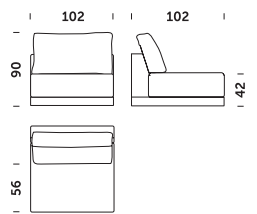

Additional option

Selected configurations of Badu modules:

Armrest 40 + M110 + M110 + R + M110 + M110 + Armrest 40

Armrest 40 + M110 + M110 + Footstool 110 x 110 + M110 + M110 + Armrest 40

Armrest 20 + M110 + M110 + R + M110

Module 110 high

module lounge

module regular

Module 110 low

module lounge

module regular

Module 100 high

module lounge

module regular

Module 100 low

module lounge

module regular

Module 90 high

module lounge

module regular

Module 90 low