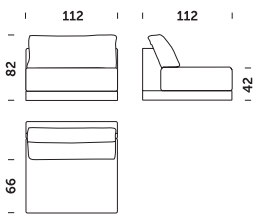

Additional option

Selected configurations of Badu modules:

Armrest 40 + M110 + M110 + R + M110 + M110 + Armrest 40

Armrest 40 + M110 + M110 + Footstool 110 x 110 + M110 + M110 + Armrest 40

Armrest 20 + M110 + M110 + R + M110

Module 110 high

module lounge

module regular

Module 110 low

module lounge

module regular

Module 100 high

module lounge

module regular

Module 100 low

module lounge

module regular

Module 90 high

module lounge

module regular

Module 90 low