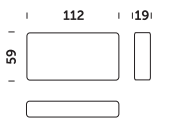

module regular

Corner module low

module lounge

module regular

Footstool 110 x 110

Footstool 100 x 100

Footstool 90 x 90

Footstool 80 x 80

Footstool 1/4: 110 x 110

Footstool 1/4: 100 x 100

Armrest 40 cm L/R

module lounge

module regular

Armrest 30 cm L/R

module lounge

module regular

Armrest 20 cm L/R

module lounge

module regular