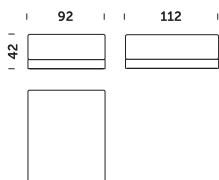

Footstool 110 x 90