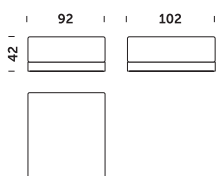

module regular

Corner module low

module lounge

module regular

Footstool 110 x 110

Footstool 100 x 100

Footstool 90 x 90

Footstool 80 x 80

Footstool 60 x 60

Footstool 110 x 100

Footstool 110 x 90

Footstool 100 x 90

Footstool 110 x 80

Footstool 100 x 80

Footstool 110 x 60

Footstool 100 x 60