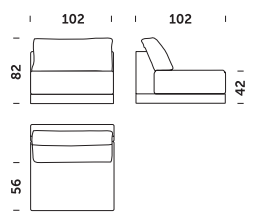

Additional option

Selected configurations of Badu modules:

Armrest 40 + M110 + M110 + R + M110 + M110 + Armrest 40

Armrest 40 + M110 + M110 + Footstool 110 x 110 + M110 + M110 + Armrest 40

Armrest 20 + M110 + M110 + R + M110

Module 110 high

module lounge

module regular

Module 110 low

module lounge

module regular

Module 100 high

module lounge

module regular

Module 100 low

module lounge

module regular

Module 90 high

module lounge

module regular

Module 90 low