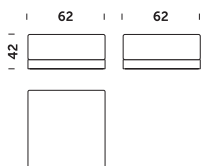

Footstool 60 x 60