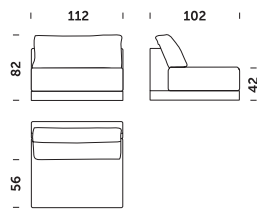

Additional option

Selected configurations of Badu modules:

Armrest 40 + M110 + M110 + R + M110 + M110 + Armrest 40

Armrest 40 + M110 + M110 + Footstool 110 x 110 + M110 + M110 + Armrest 40

Armrest 20 + M110 + M110 + R + M110

Module 110 high

module lounge

module regular

Module 110 low

module lounge

module regular

Module 100 high

module lounge

module regular

Module 100 low

module lounge

module regular

Module 90 high

module lounge

module regular

Module 90 low