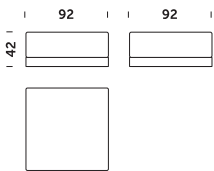

Module 60 high

module lounge

module regular

Module 60 low

module lounge

module regular

Corner module high

module lounge

module regular

Corner module low

module lounge

module regular

Footstool 110 x 110

Footstool 100 x 100

Footstool 90 x 90

Footstool 80 x 80