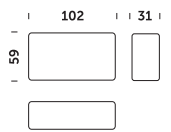

Footstool 1/4: 110 x 110

Footstool 1/4: 100 x 100

Armrest 40 cm L/R

module lounge

module regular

Armrest 30 cm L/R

module lounge

module regular