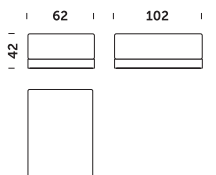

module regular

Corner module low

module lounge

module regular

Footstool 110 x 110

Footstool 100 x 100

Footstool 90 x 90

Footstool 80 x 80

Footstool 60 x 60

Footstool 110 x 100

Footstool 110 x 90

Footstool 100 x 90

Footstool 110 x 80

Footstool 100 x 80

Footstool 110 x 60

Footstool 100 x 60