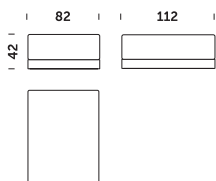

module regular

Corner module low

module lounge

module regular

Footstool 110 x 110

Footstool 100 x 100

Footstool 90 x 90

Footstool 80 x 80

Footstool 60 x 60

Footstool 110 x 100

Footstool 110 x 90

Footstool 100 x 90

Footstool 110 x 80

Footstool 100 x 80

Footstool 110 x 60

Footstool 100 x 60