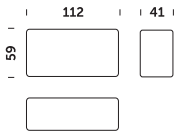

Armrest 40 cm L/R

module lounge