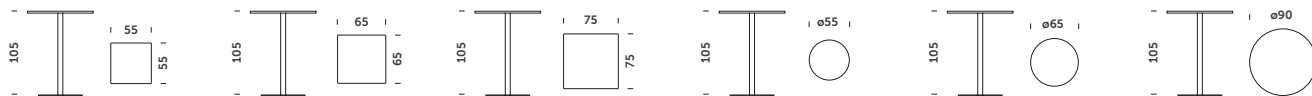

Dimensions	Dimensions (cm)
55 x 55 cm	h-48
	h-74
	h-105
65 x 65 cm	h-48
	h-74
	h-105
75x75 cm	h-48
	h-74
	h-105
90 x 90 cm	h-48
	h-74
95 x 75 cm	h-48
	h-74
110 x 75 cm	h-48
	h-48
ø 55 cm	h-74
	h-105
	h-48
ø 65 cm	h-74
	h-105
	h-48
ø 90 cm	h-74
	h-105
	h-48

h 105 cm