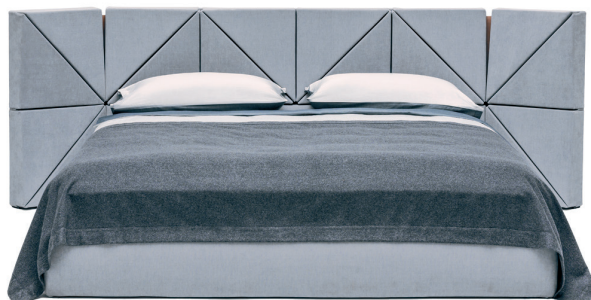

Floe design Dorota Koziara, 2015

Przeznaczenie: łóżko przeznaczone do wnętrz domowych i przestrzeni publicznej

Konstrukcja:

- tapicerowany szkielet wykonany z płyty meblowej z elementami drewna liściastego oraz ze sklejki
- listwy sprężynujące

Wezgłowie: pianka poliuretanowa, włóknina poliestrowa

INFORMACJE DODATKOWE:

- możliwość zamówienia standardowego lub poszerzonego wezgłowia o dodatkoweruchome boki, łączone pasmem grubej skóry
- skóra dostępna w kolorach: naturalnym, brązowym i czarnym

Dostępne wykończenia i tkaniny znajdziesz na stronie www.comforty.pl/probnik, w salonach Comforty oraz u autoryzowanych przedstawicieli.

Dostępne rodzaje powierzchni drewnianych – wersja z bokami:

Grupa	Rodzaj

A, B, C	supermat: dąb naturalny mat: dąb Alpi Graphite, dąb Noa półmat: dąb brązowy, dąb bielony, dąb Gordon Brown, dąb czarny, orzech amerykański*, palisander*, heban*

*dostępna wersja w wysokim połysku

Dostępne rodzaje powierzchni drewnianych – wersja bez boków:

Grupa	Rodzaj

A, B, C	supermat: dąb naturalny mat: dąb Alpi Graphite, dąb Noa półmat: dąb brązowy, dąb bielony, dąb Gordon Brown, dąb czarny, orzech amerykański*, palisander*, heban*

*dostępna wersja w wysokim połysku

Comforty przedstawia w swojej ofercie podstawową listę towarów, jednocześnie zastrzega sobie prawo do czasowego ograniczenia dostępności lub wycofania poszczególnych produktów z oferty bez podania przyczyny, zmiany cen lub dodania nowych produktów i zmiany parametrów technicznych towarów już zamieszczonych w ofercie. Podane wymiary mogą różnić się o +/- 1 cm w zależności od wykończenia. Cennik nie stanowi oferty handlowej w rozumieniu art. 66 § 1 Kodeksu Cywilnego. Ceny towarów znajdujących się w ofercie są podane w złotych polskich i zawierają podatek VAT. EXW - Nowe Skalmierzyce, Polska/Poland