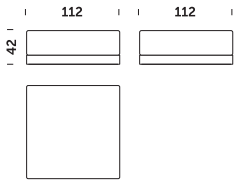

Module corner high backrest

Module corner high backrest

Module corner low backrest

Module corner low backrest

Armrest 40 cm

Armrest 30 cm

Armrest 20cm

Footstool 110 x 110

Footstool 100 x 100

Footstool 90 x 90

Footstool 80 x 80

Footstool 60 x 60

Footstool 110 x 100

Footstool 110 x 90

Footstool 100 x 90

Footstool 110 x 80

Footstool 100 x 80

Footstool 110 x 60

Footstool 100 x 60

Footstool 1/4

Footstool 1/4