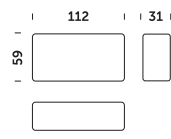

Module corner high backrest

Module corner high backrest

Module corner low backrest

Module corner low backrest

Armrest 40 cm

Armrest 30 cm

Armrest 20cm

Footstool 110 x 110

Footstool 100 x 100

Footstool 90 x 90

Footstool 80 x 80

Footstool 60 x 60

Footstool 110 x 100

Footstool 110 x 90

Footstool 100 x 90

Footstool 110 x 80

Footstool 100 x 80

Footstool 110 x 60

Footstool 100 x 60

Footstool 1/4

Footstool 1/4