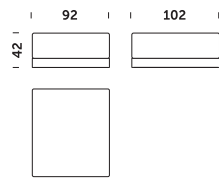

Module corner high backrest

Module corner high backrest

Module corner low backrest

Module corner low backrest

Armrest 40 cm

Armrest 30 cm

Armrest 20cm

Footstool 110 x 110

Footstool 100 x 100

Footstool 90 x 90

Footstool 80 x 80

Footstool 60 x 60

Footstool 110 x 100

Footstool 110 x 90

Footstool 100 x 90

Footstool 110 x 80

Footstool 100 x 80

Footstool 110 x 60

Footstool 100 x 60

Footstool 1/4

Footstool 1/4