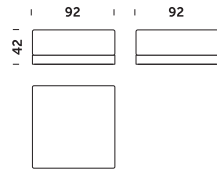

Module corner high backrest

Module corner high backrest

Module corner low backrest

Module corner low backrest

Armrest 40 cm

Armrest 30 cm

Armrest 20cm

Footstool 110 x 110

Footstool 100 x 100

Footstool 90 x 90

Footstool 80 x 80

Footstool 60 x 60

Footstool 110 x 100

Footstool 110 x 90

Footstool 100 x 90

Footstool 110 x 80