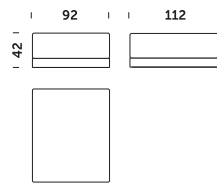

Module corner high backrest

Module corner high backrest

Module corner low backrest

Module corner low backrest

Armrest 40 cm

Armrest 30 cm

Armrest 20cm

Footstool 110 x 110

Footstool 100 x 100

Footstool 90 x 90

Footstool 80 x 80

Footstool 60 x 60

Footstool 110 x 100

Footstool 110 x 90

Footstool 100 x 90

Footstool 110 x 80

Footstool 100 x 80

Footstool 110 x 60

Footstool 100 x 60

Footstool 1/4

Footstool 1/4