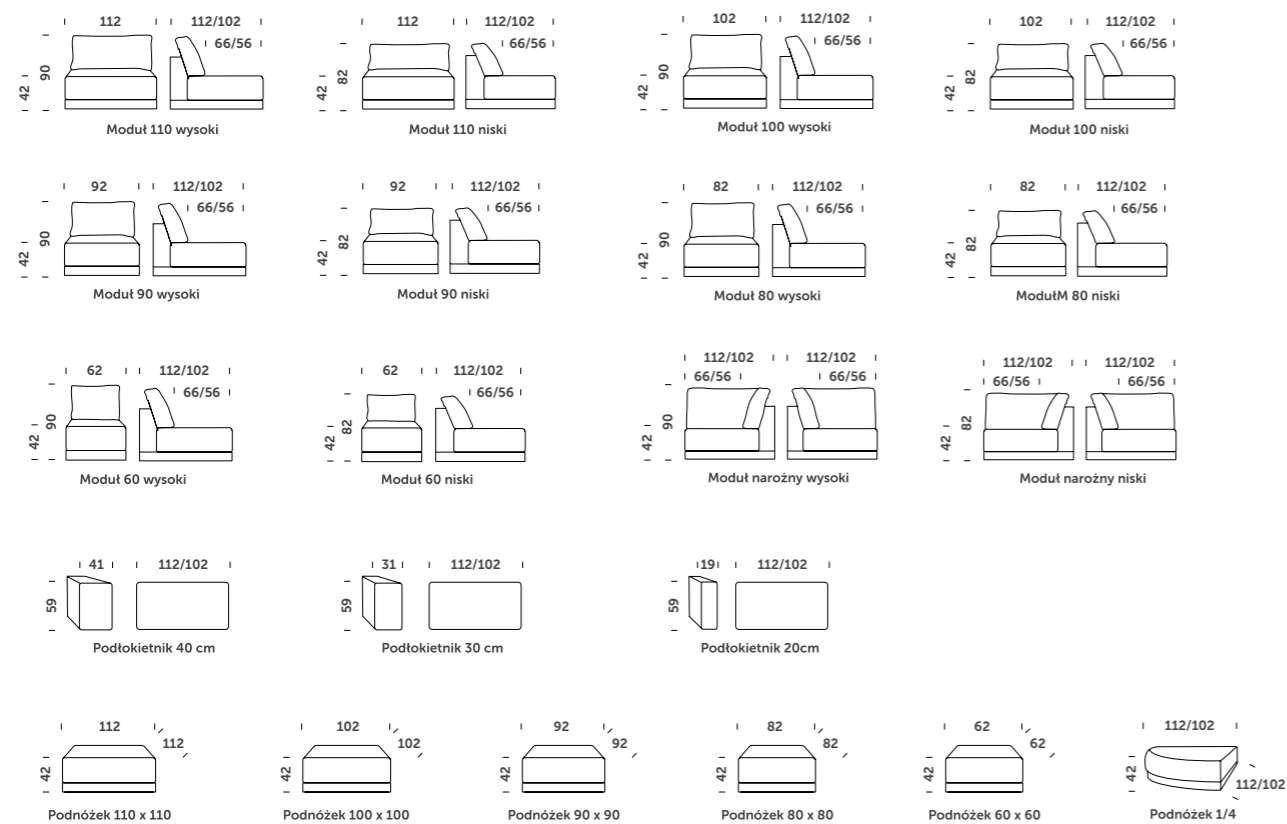

Badu nie występuje w tkaninach: Macrosuede i Alcantara.